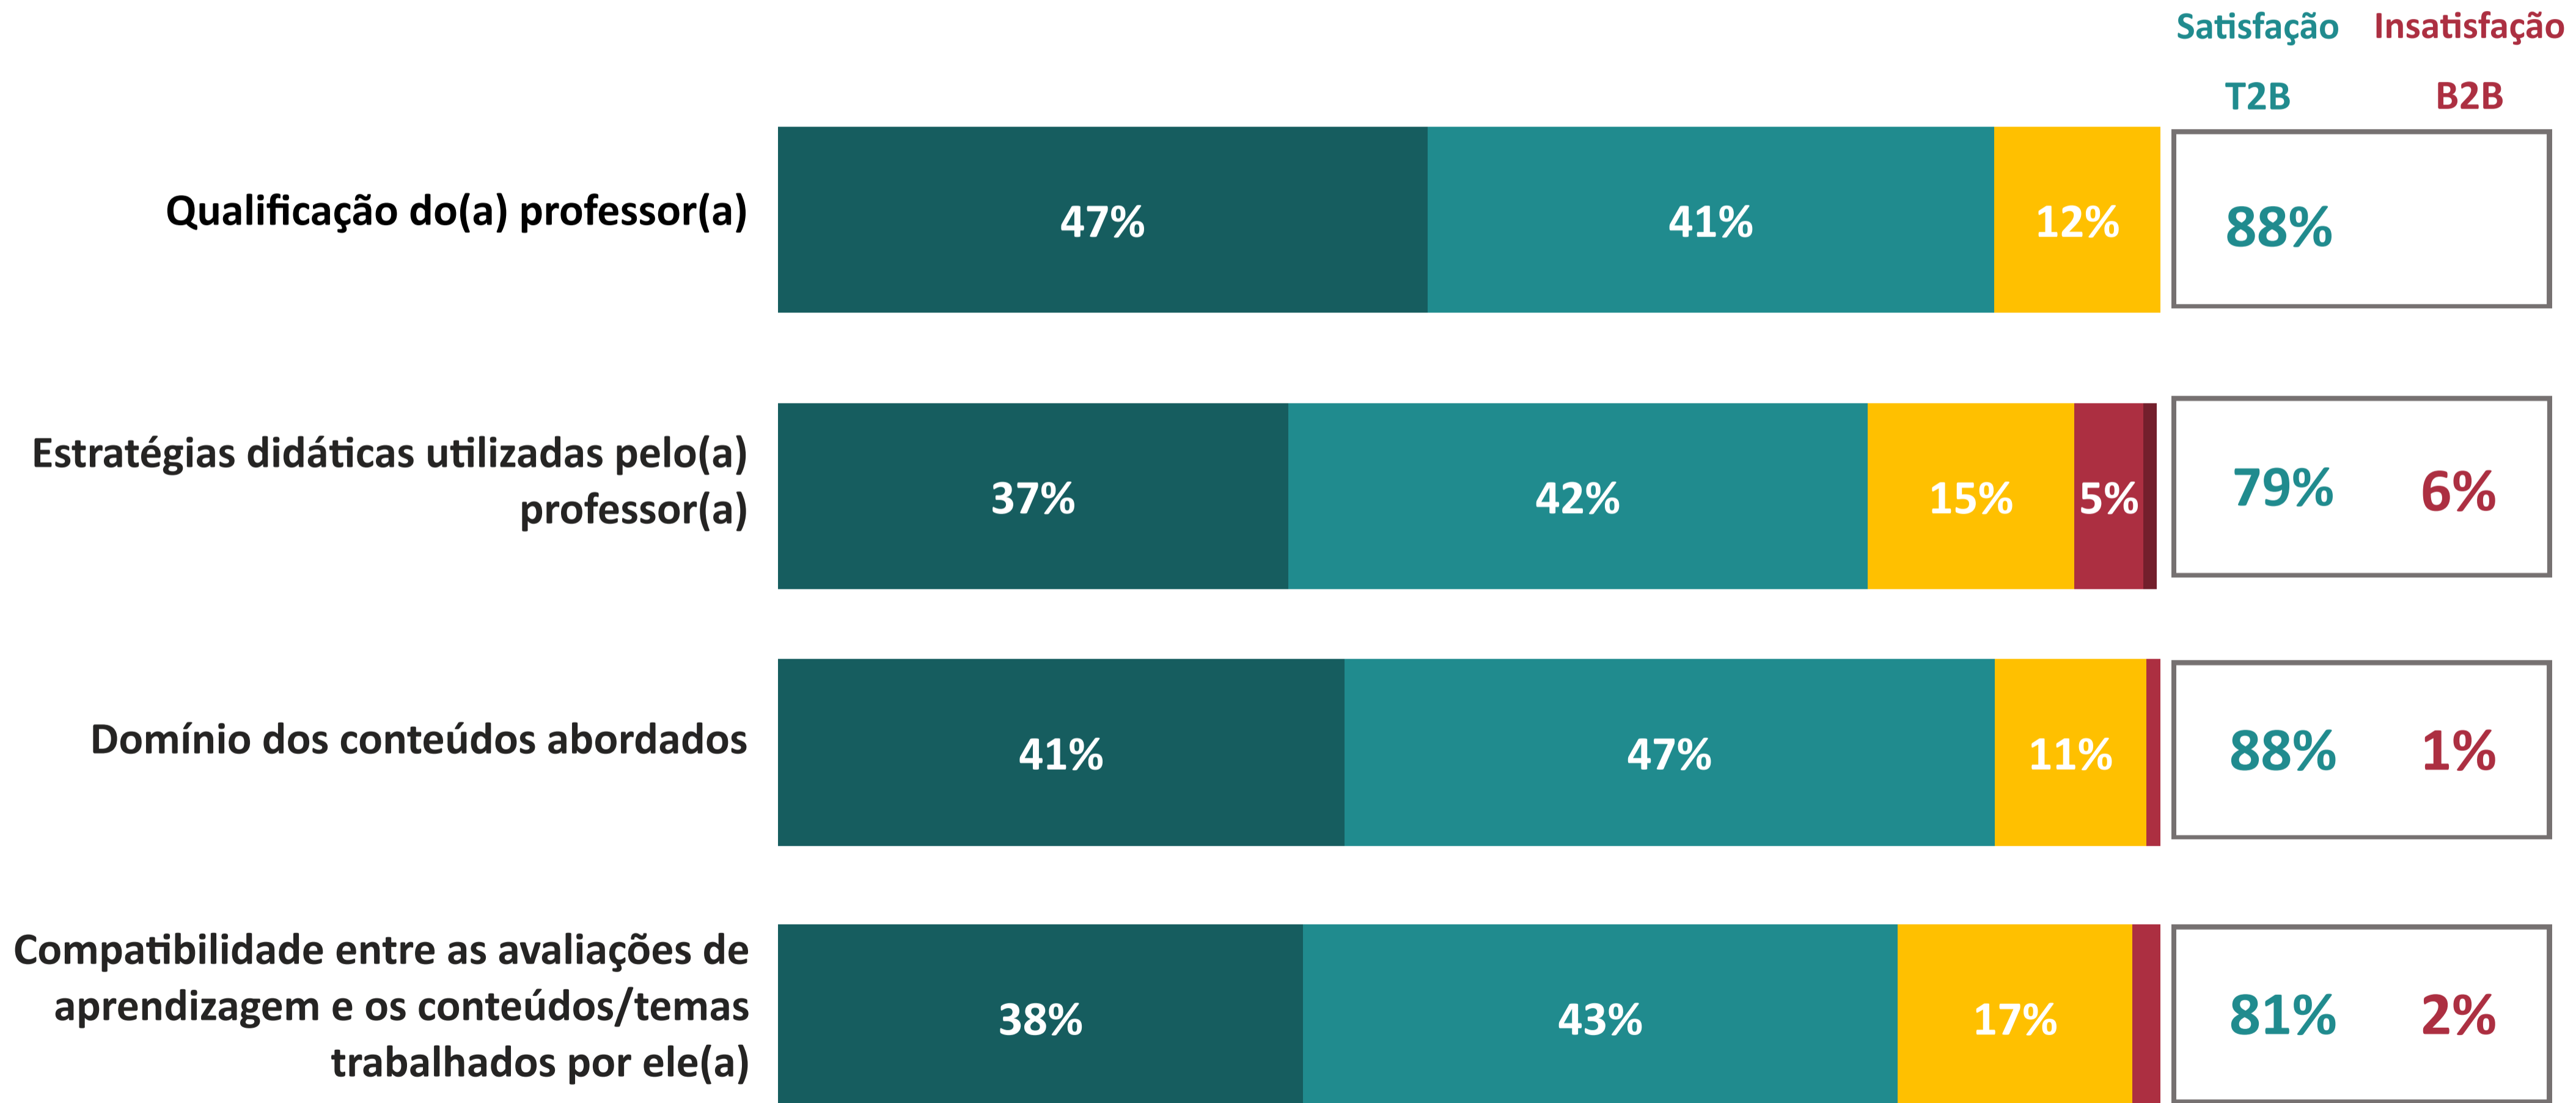

AVALIAÇÃO INSTITUCIONAL GERAL DOS DOCENTES | UNISOCIESC

Instituto SOCIESC de Jaraguá do Sul

Ano da Pesquisa

2024.1

4.22

Índice de Satisfação Docente

(média das notas)

Número de avaliações: 100

5. Muito Satisfeito
4. Satisfeito

3. Nem satisfeito nem insatisfeito

T2B = % Muito Satisfeito + % Satisfeito

B2B = % Muito Insatisfeito + % Insatisfeito