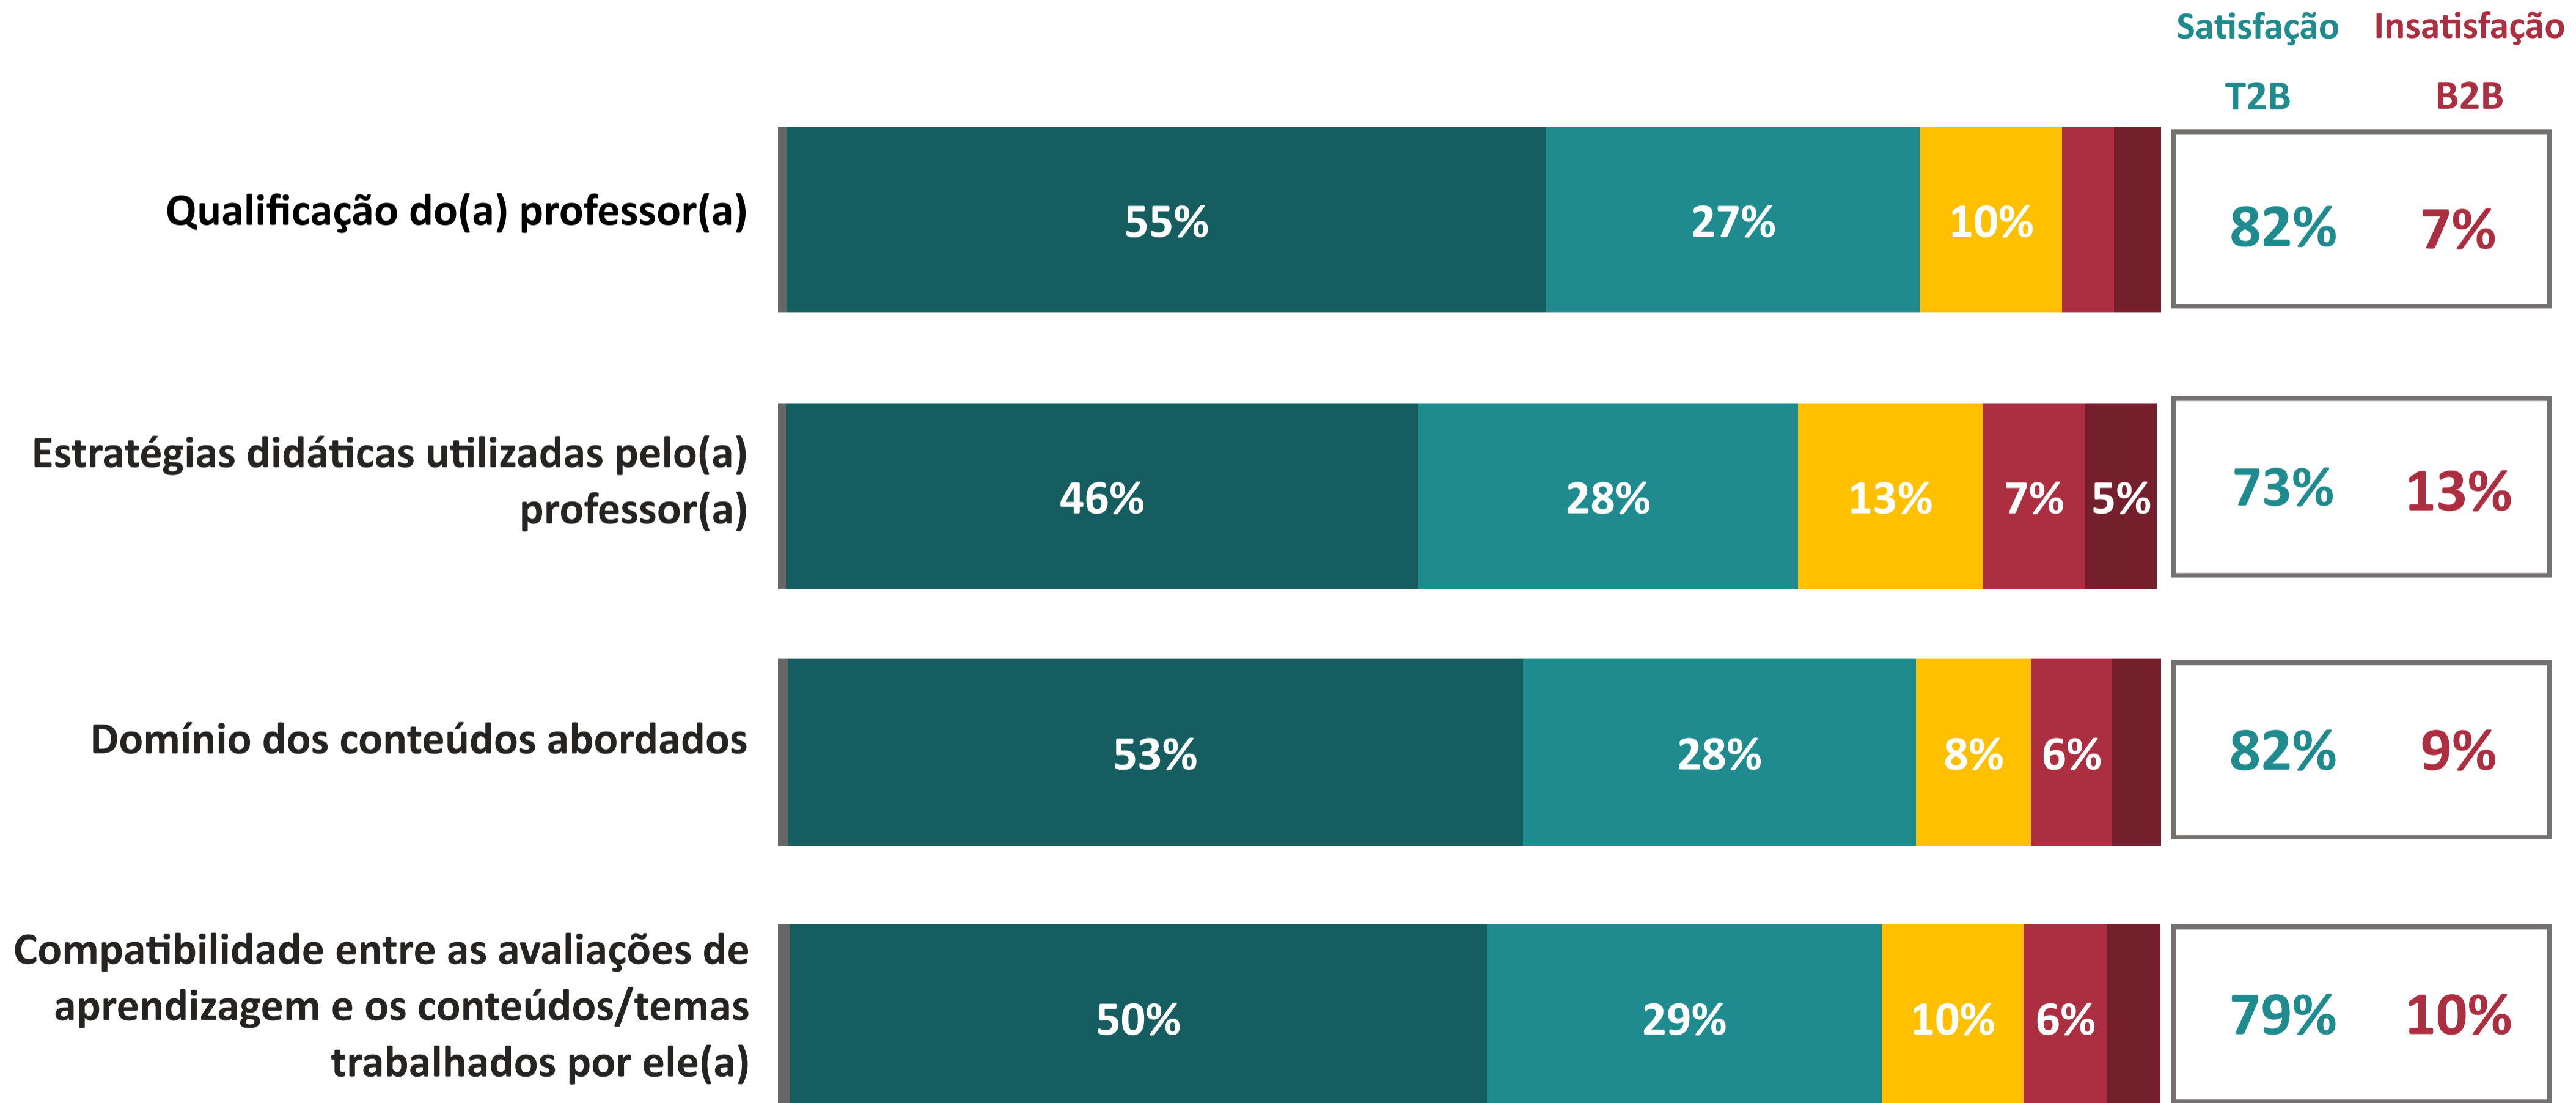

AVALIAÇÃO INSTITUCIONAL GERAL DOS DOCENTES | UNISOCIESC

Faculdade SOCIESC de Jaraguá do Sul

Ano da Pesquisa

2024.1

4.17

Índice de Satisfação Docente

(média das notas)

Número de avaliações: 1.574

5. Muito Satisfeito
 4. Satisfeito
 Não sei avaliar/não se aplica

1. Muito Insatisfeito
 2. Insatisfeito
 3. Nem satisfeito nem insatisfeito

T2B = % Muito Satisfeito + % Satisfeito

B2B = % Muito Insatisfeito + % Insatisfeito