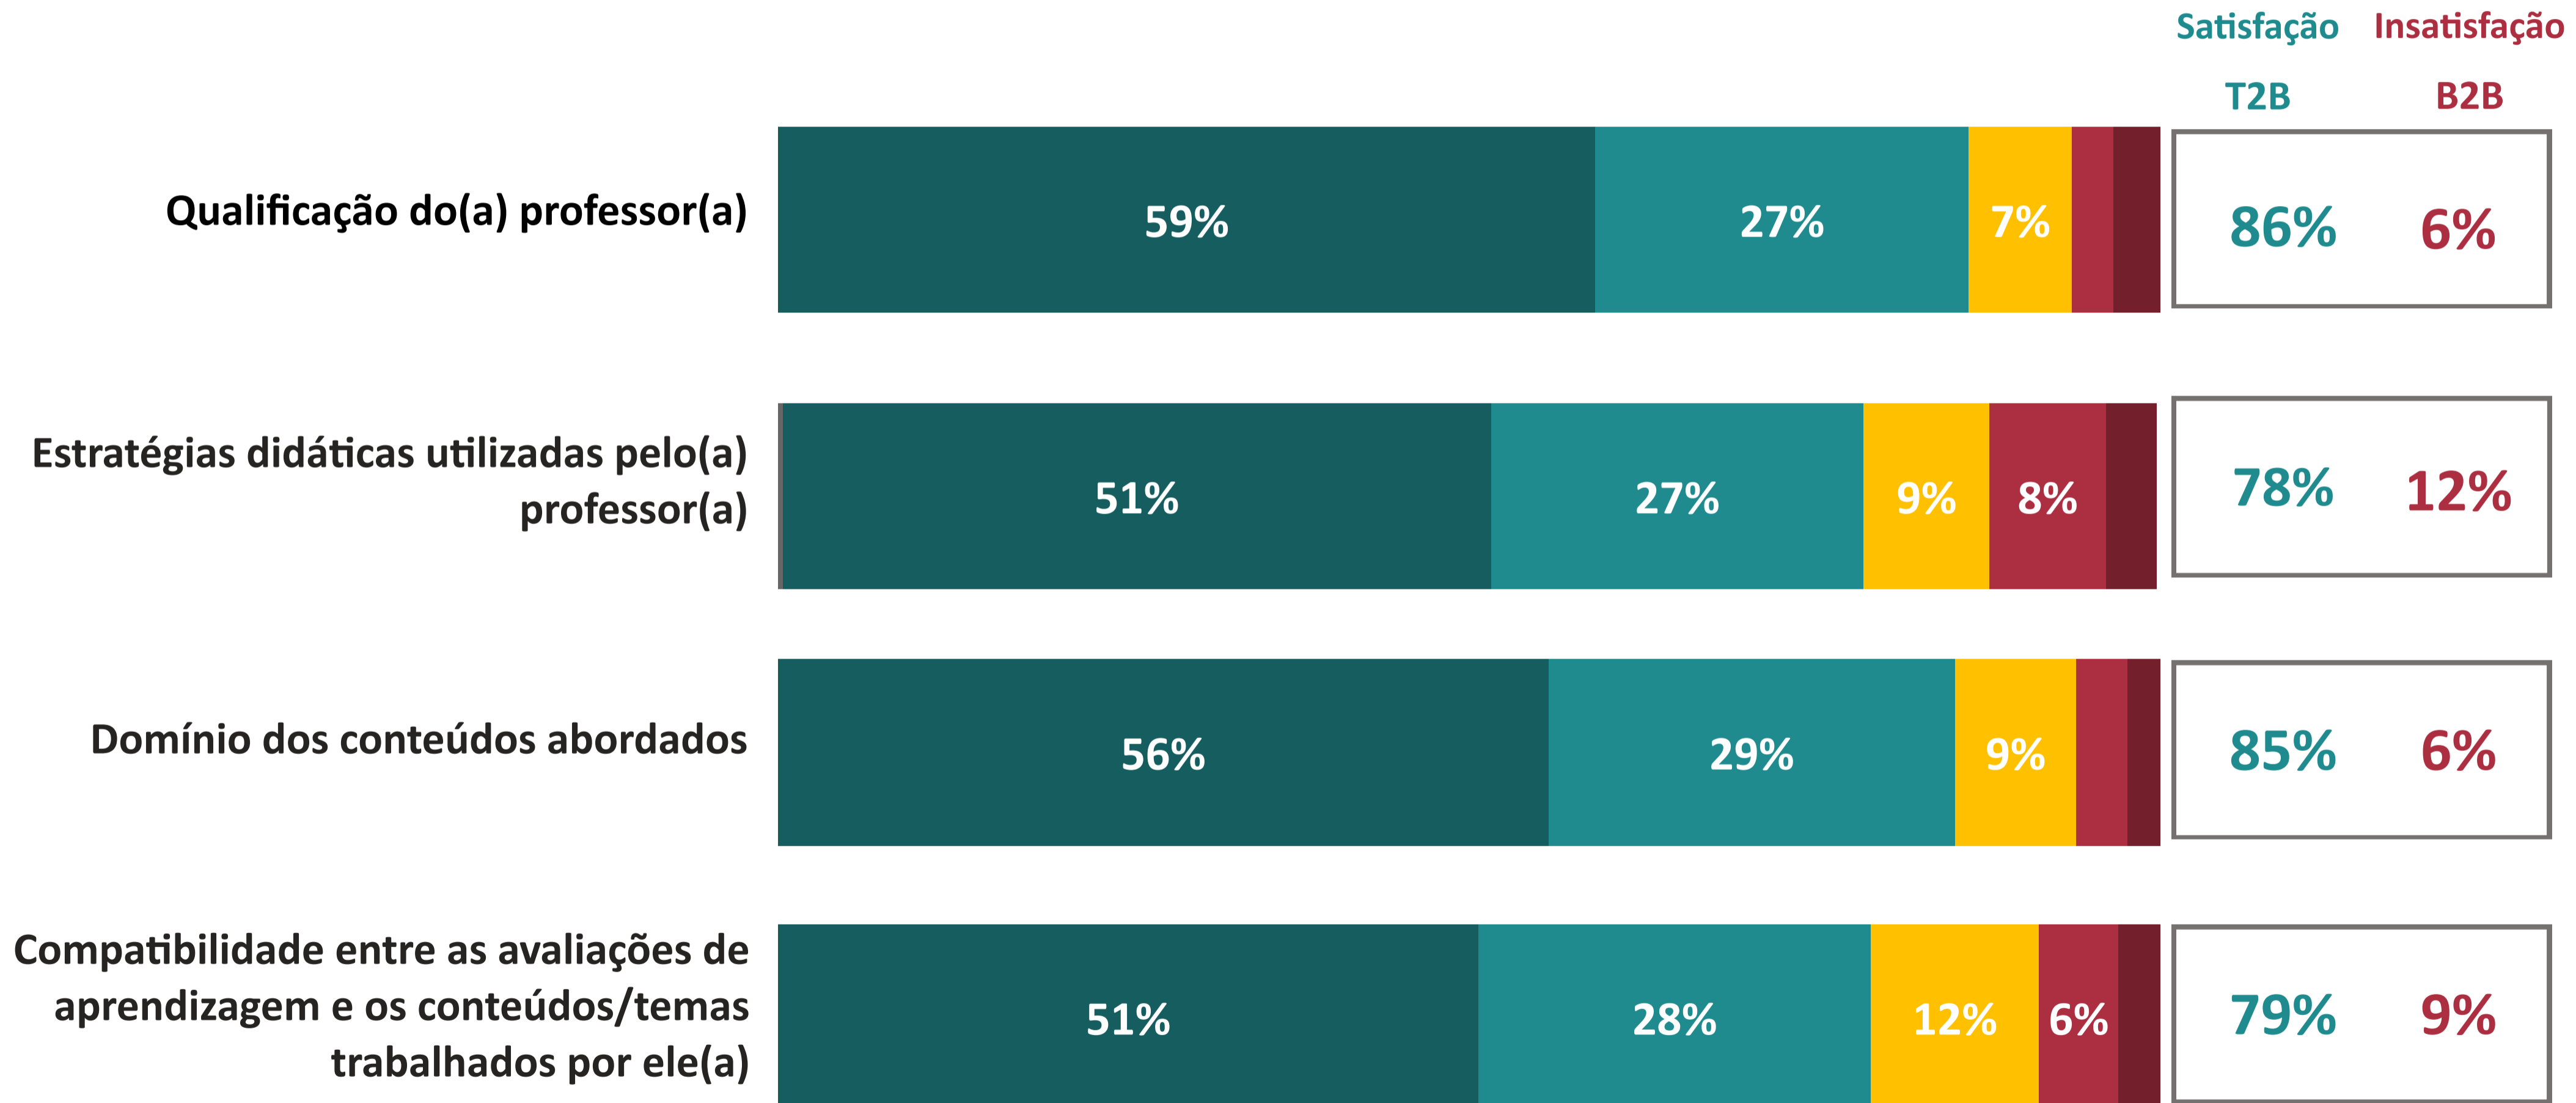

AVALIAÇÃO INSTITUCIONAL GERAL DOS DOCENTES | UNISOCIESC

Faculdade SOCIESC de Educação de São Bento do Sul

Ano da Pesquisa

2024.1

4.25

Índice de Satisfação Docente

(média das notas)

Número de avaliações: 296

5. Muito Satisfeito
4. Satisfeito

1. Muito Insatisfeito
2. Insatisfeito
3. Nem satisfeito nem insatisfeito

T2B = % Muito Satisfeito + % Satisfeito

B2B = % Muito Insatisfeito + % Insatisfeito