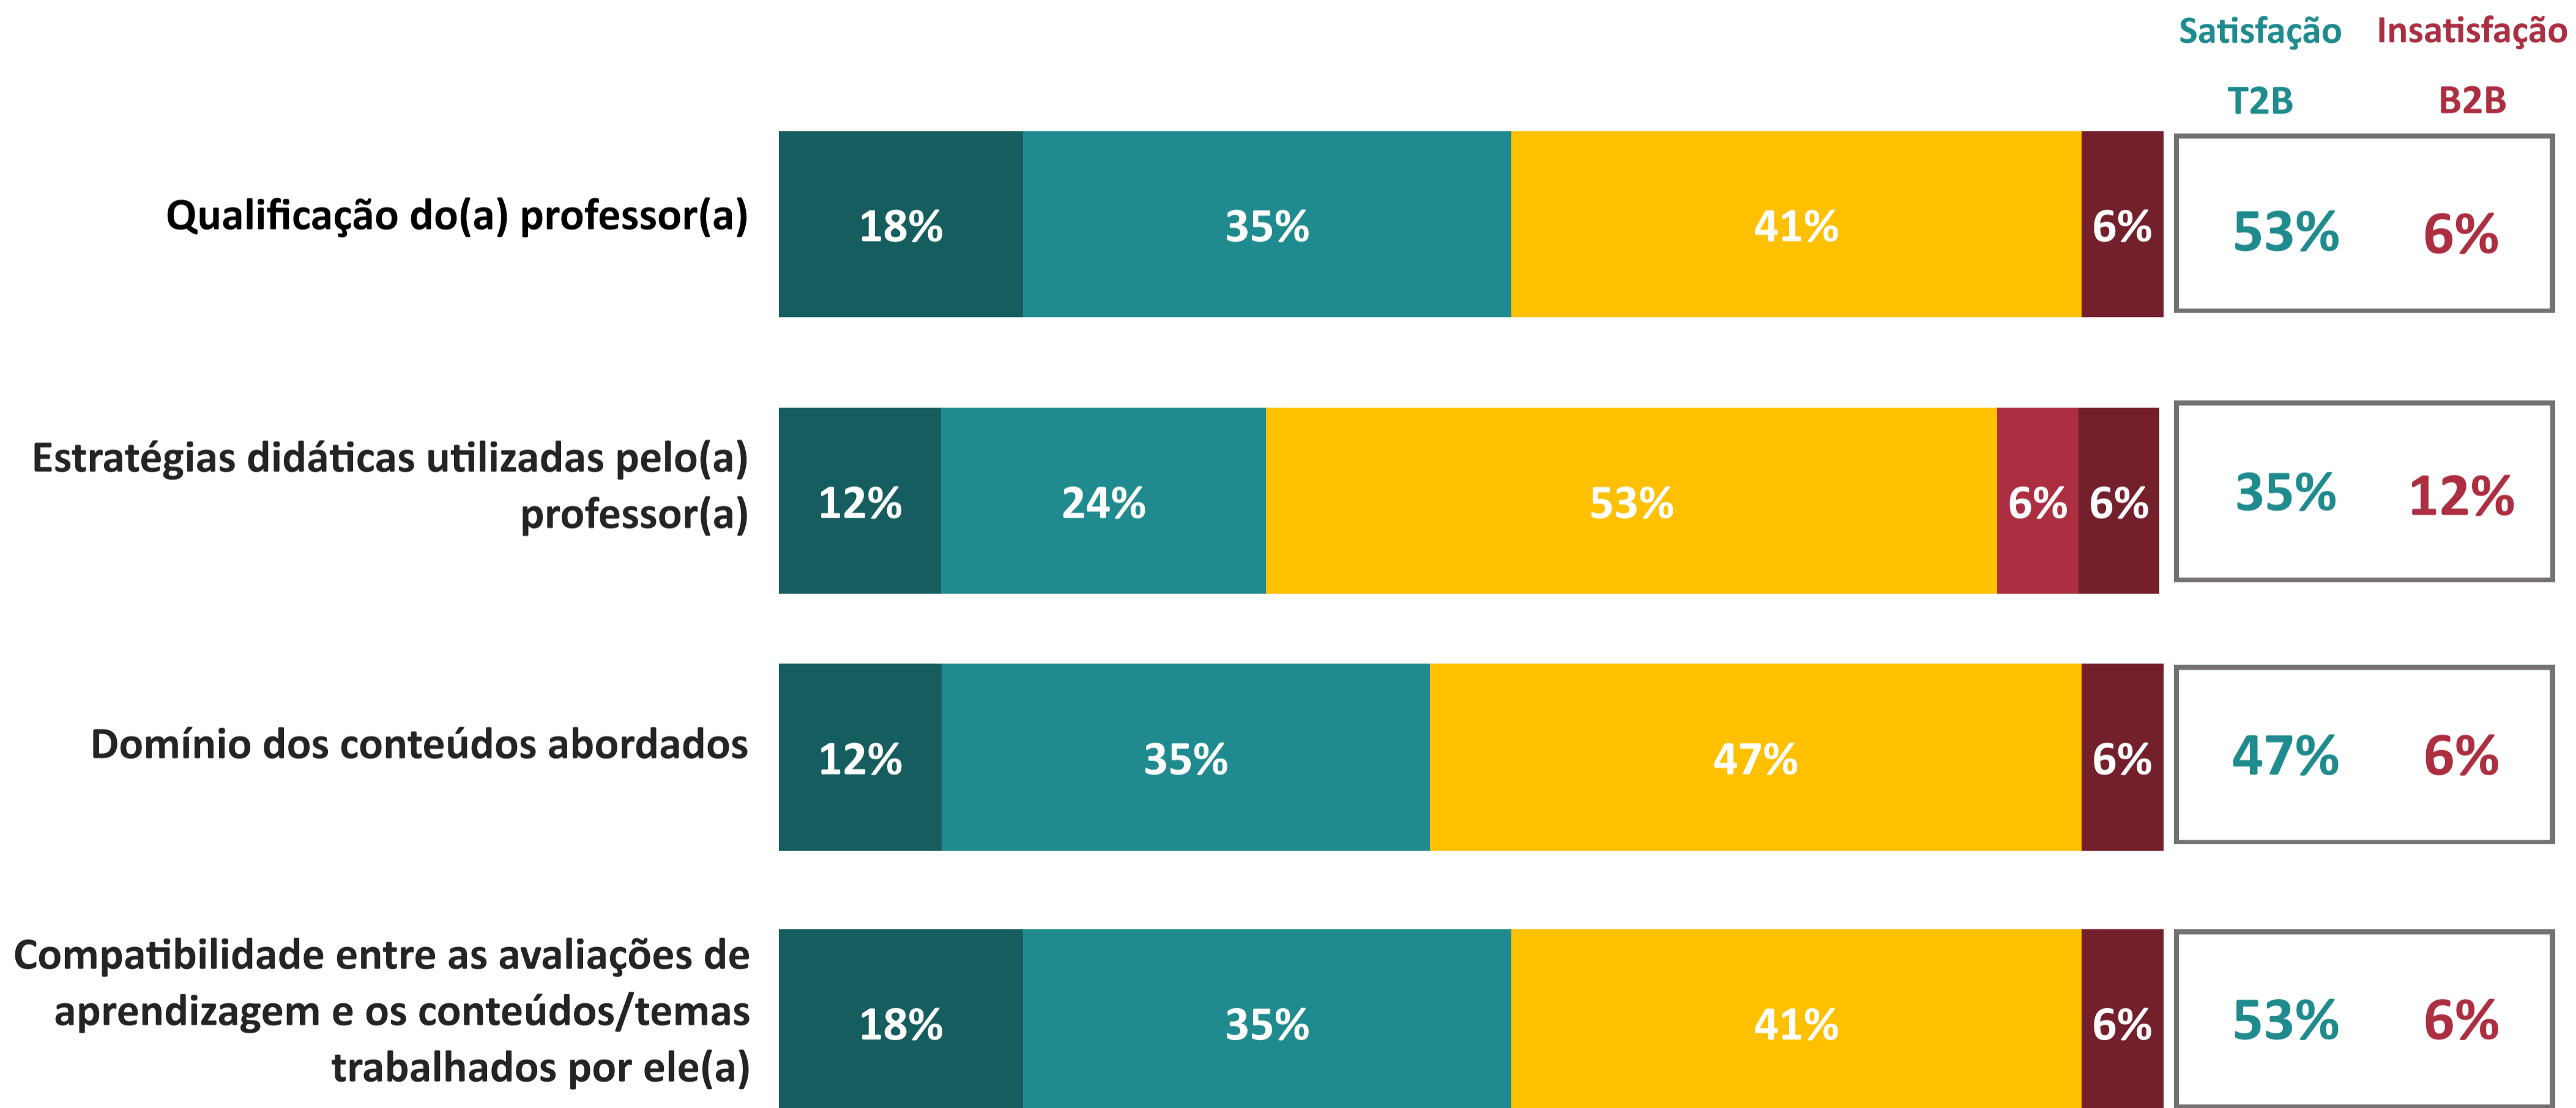

AVALIAÇÃO INSTITUCIONAL GERAL DOS DOCENTES | UNISOCIESC

Faculdade SOCIESC de Educação de Jaraguá do Sul

Ano da Pesquisa

2024.1

3.49

Índice de Satisfação Docente

(média das notas)

Número de avaliações: 17

5. Muito Satisfeito
4. Satisfeito

1. Muito Insatisfeito
3. Nem satisfeito nem insatisfeito

T2B = % Muito Satisfeito + % Satisfeito

B2B = % Muito Insatisfeito + % Insatisfeito