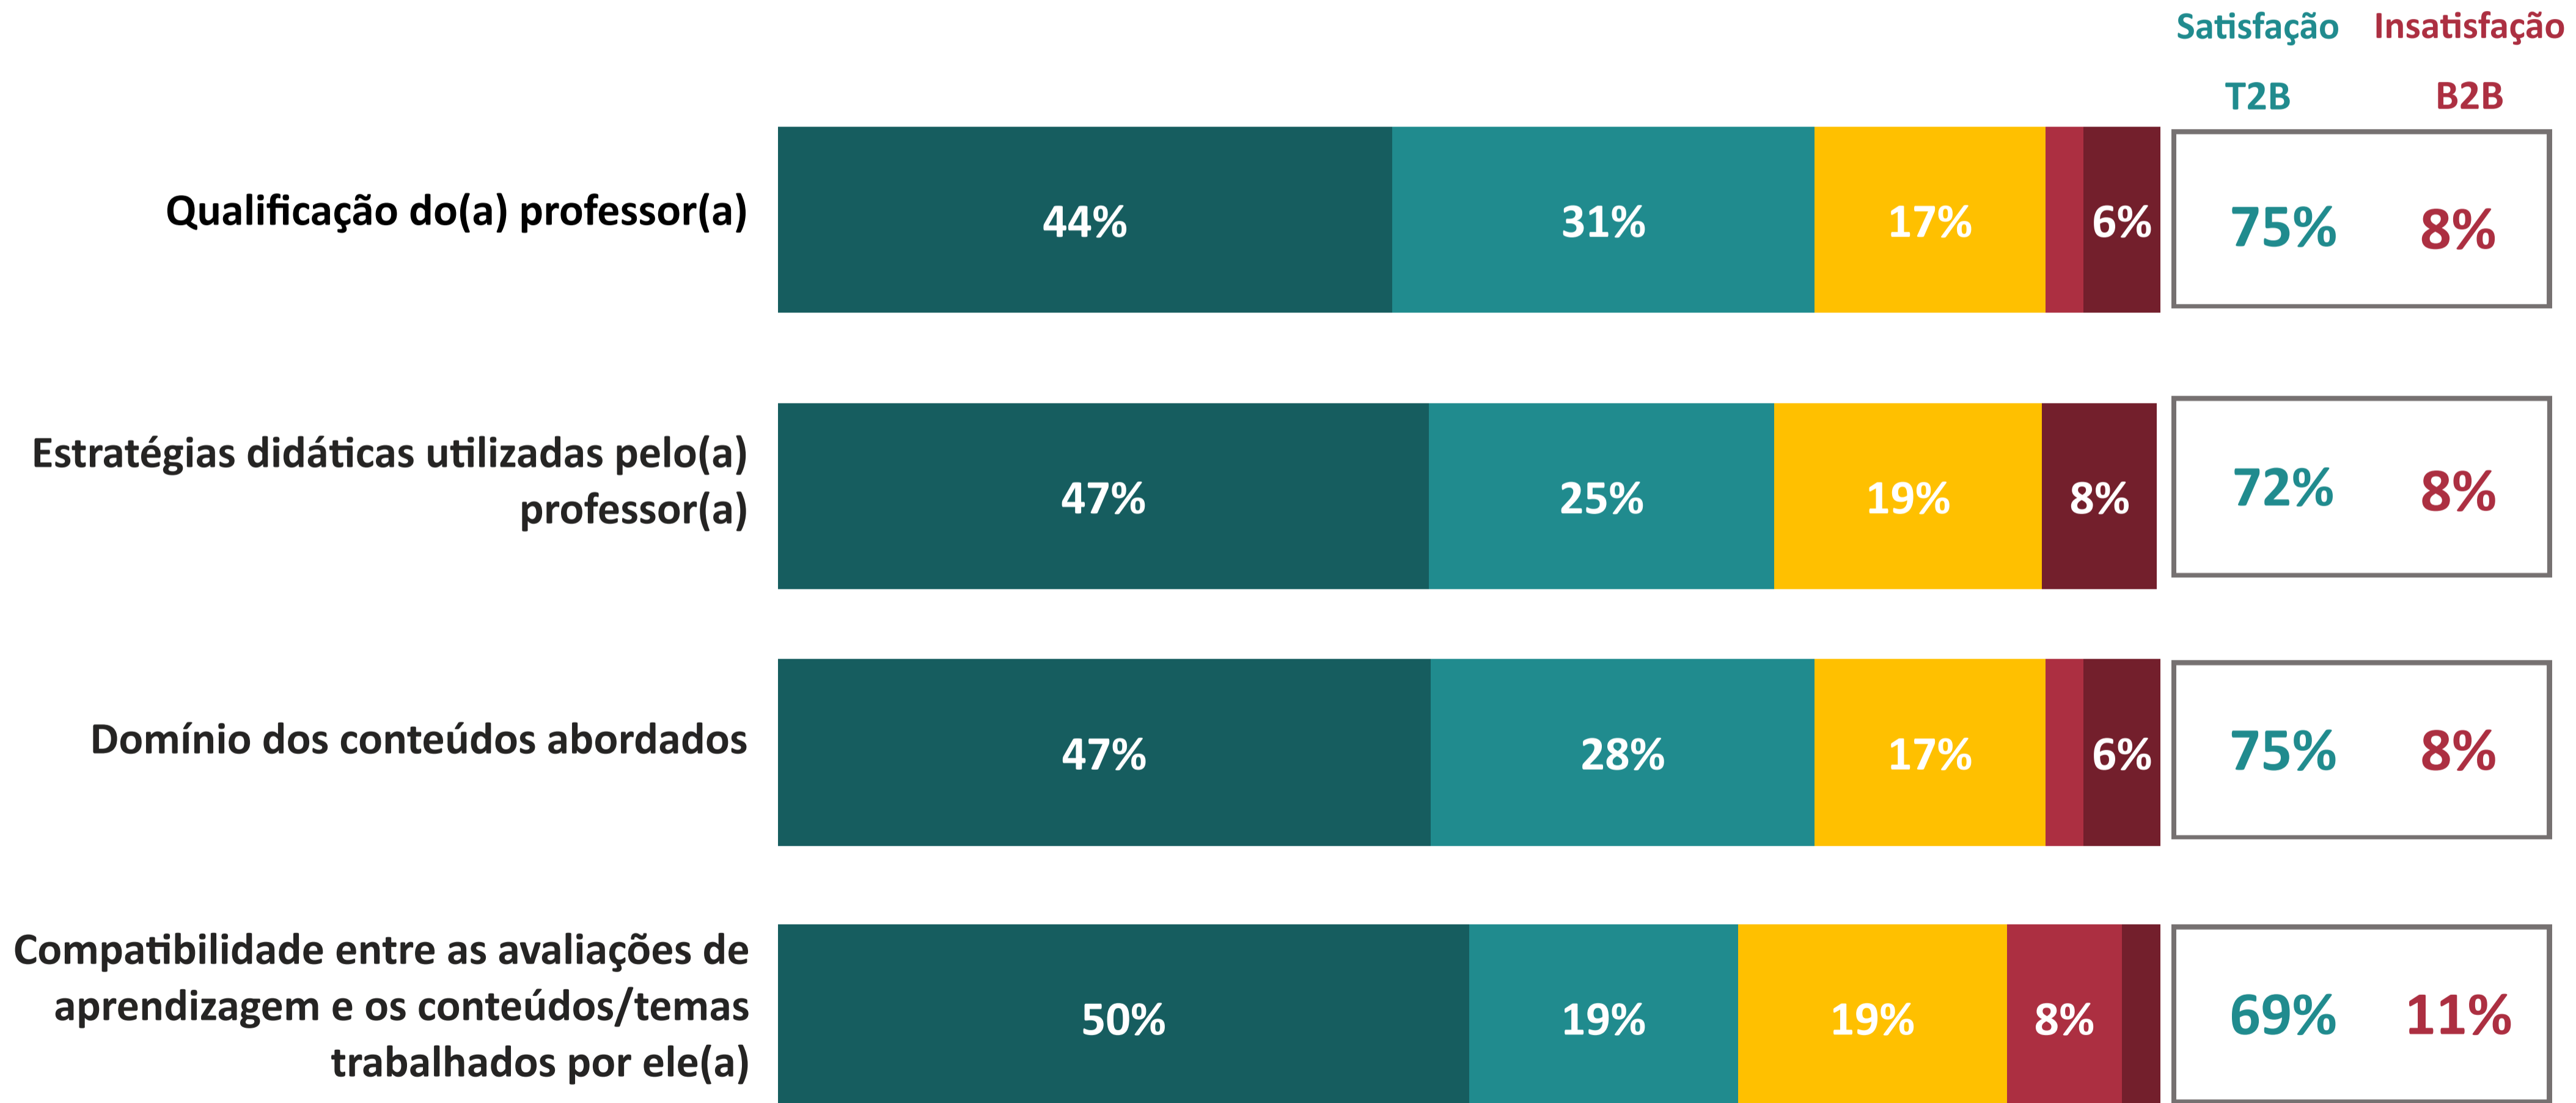

AVALIAÇÃO INSTITUCIONAL GERAL DOS DOCENTES | UNISOCIESC

Centro de Ensino Superior SOCIESC de São Bento do Sul

Ano da Pesquisa

2024.1

4.06

Índice de Satisfação Docente

(média das notas)

Número de avaliações: 36

5. Muito Satisfeito
4. Satisfeito

1. Muito Insatisfeito
2. Insatisfeito
3. Nem satisfeito nem insatisfeito

T2B = % Muito Satisfeito + % Satisfeito

B2B = % Muito Insatisfeito + % Insatisfeito