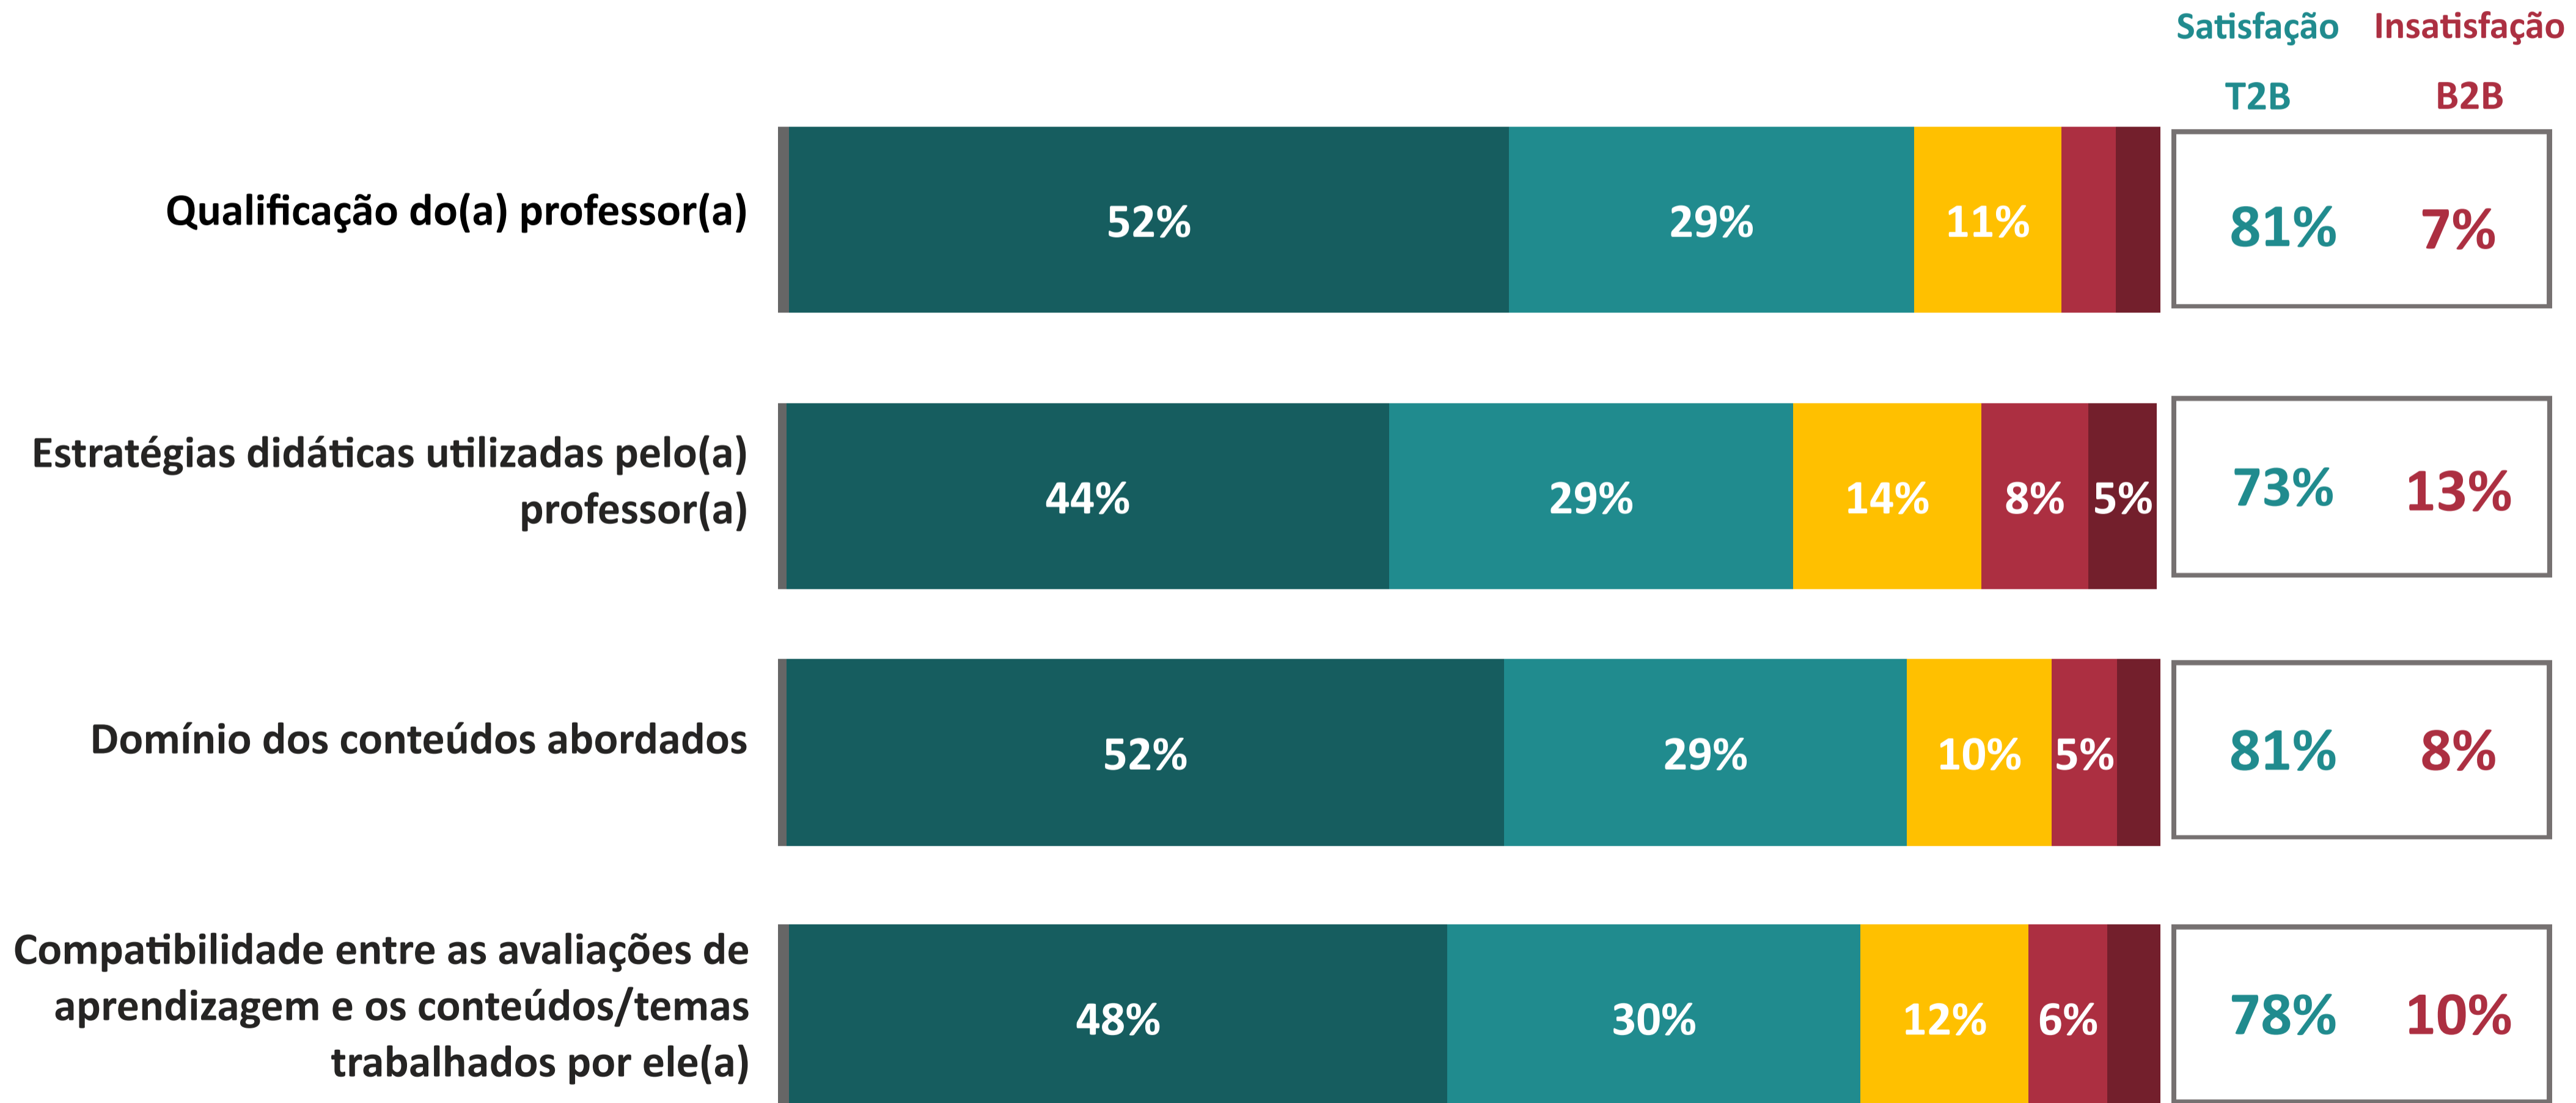

AVALIAÇÃO INSTITUCIONAL GERAL DOS DOCENTES | UNISOCIESC

Centro Universitário SOCIESC

Ano da Pesquisa

2024.1

4.15

Índice de Satisfação Docente

(média das notas)

Número de avaliações: 6.383

5. Muito Satisfeito
4. Satisfeito
Não sei avaliar/não se aplica

1. Muito Insatisfeito
2. Insatisfeito
3. Nem satisfeito nem insatisfeito

T2B = % Muito Satisfeito + % Satisfeito

B2B = % Muito Insatisfeito + % Insatisfeito