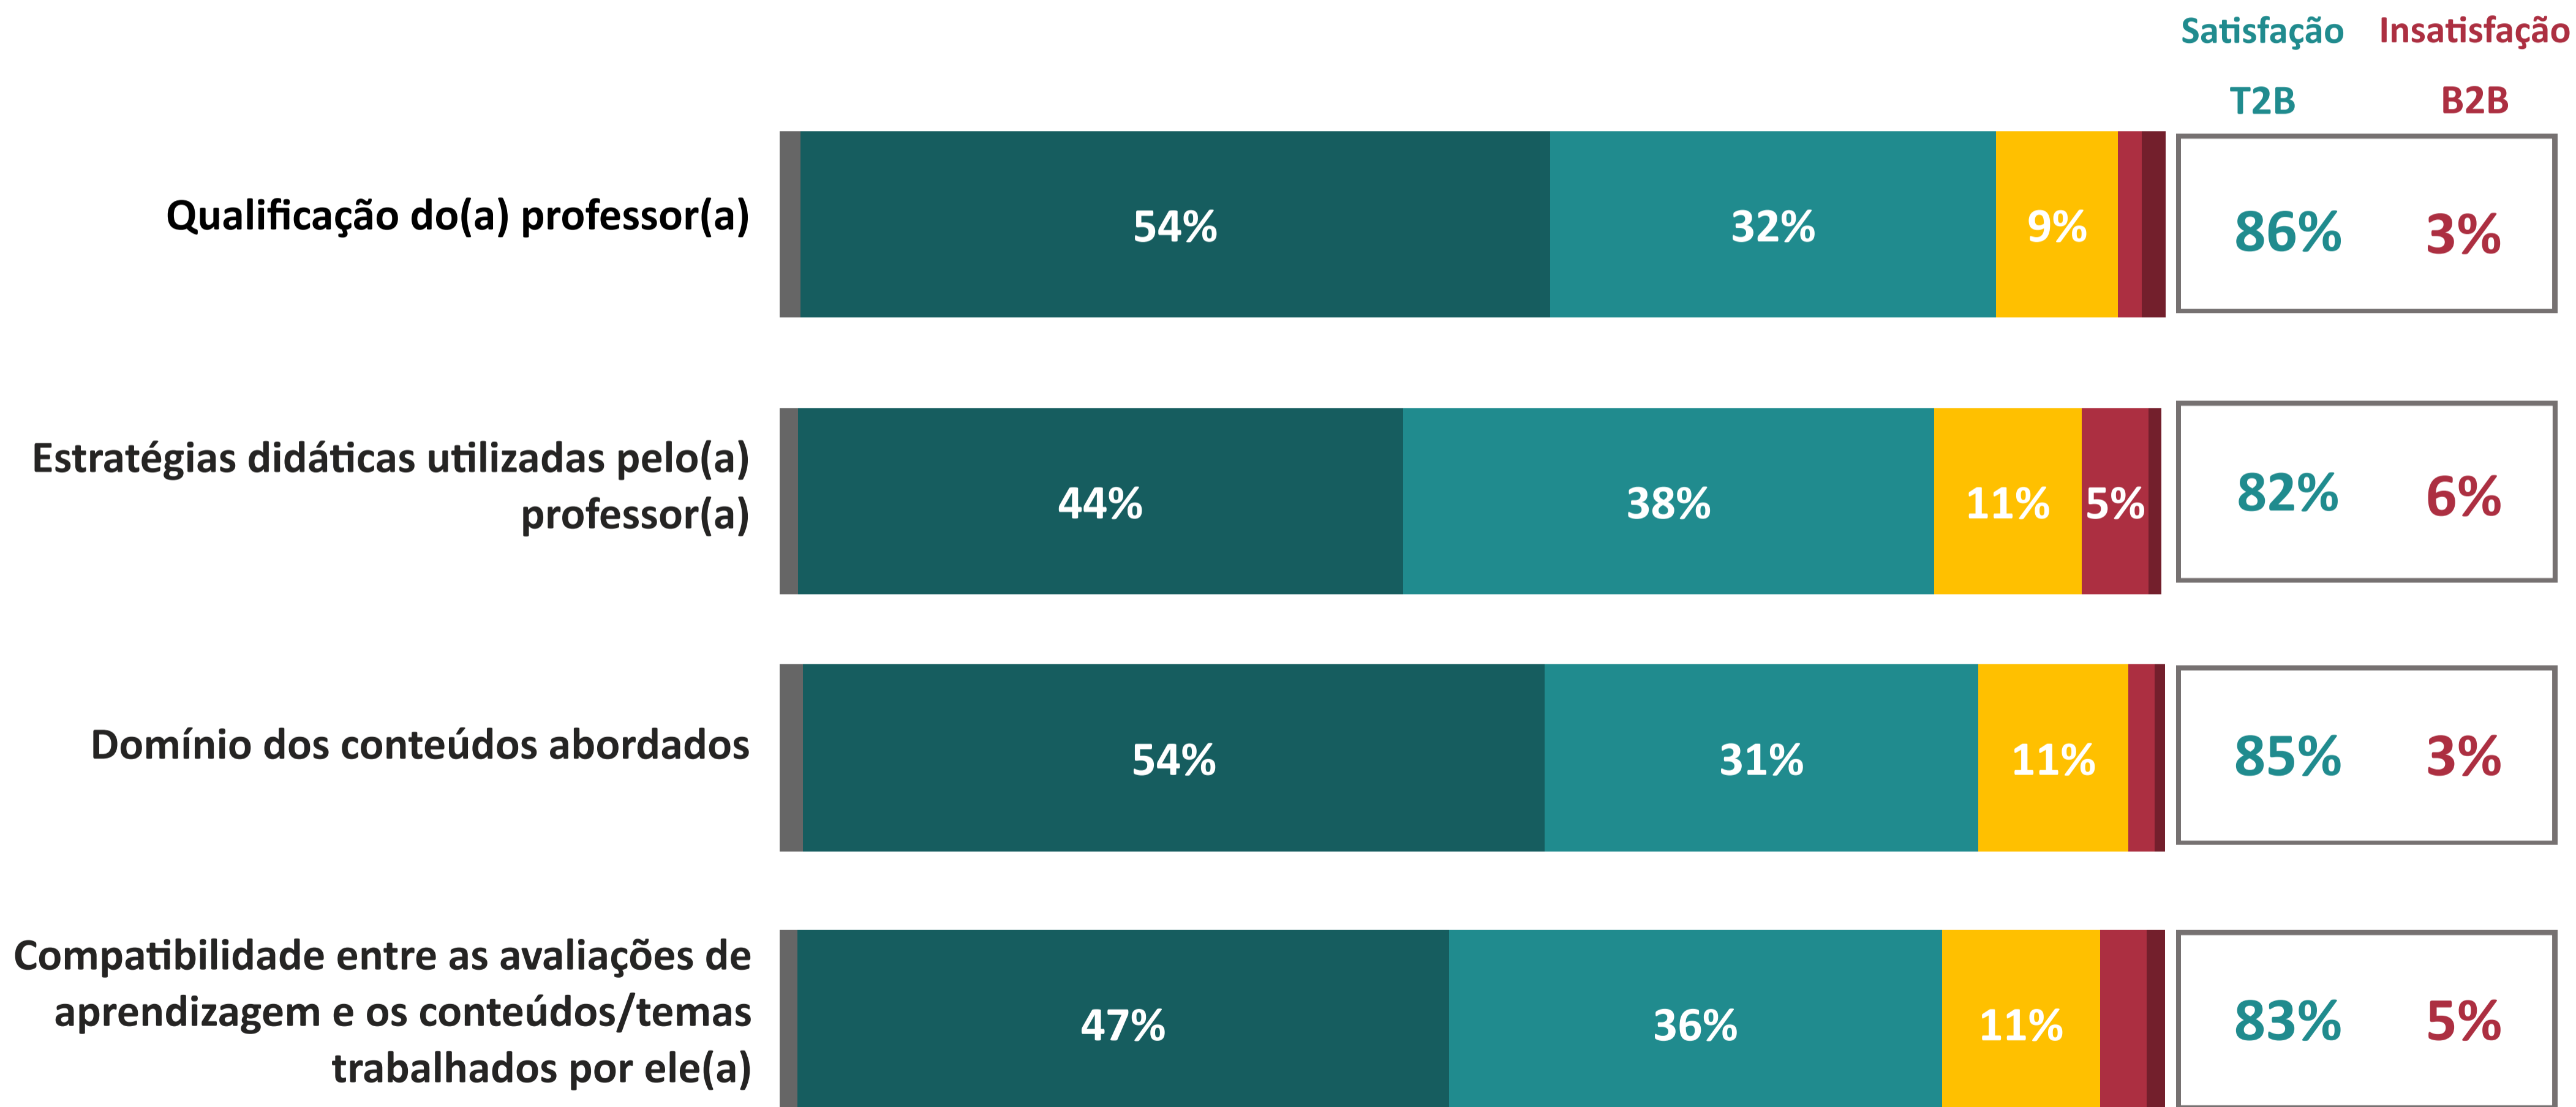

AVALIAÇÃO INSTITUCIONAL GERAL DOS DOCENTES | UNISOCIESC

desempenho nos atributos

Ano da Pesquisa

2024.1

4.30

Índice de Satisfação Docente

(média das notas)

Número de avaliações: 534

5. Muito Satisfeito
4. Satisfeito
Não sei avaliar/não se aplica

1. Muito Insatisfeito
2. Insatisfeito
3. Nem satisfeito nem insatisfeito

T2B = % Muito Satisfeito + % Satisfeito

B2B = % Muito Insatisfeito + % Insatisfeito