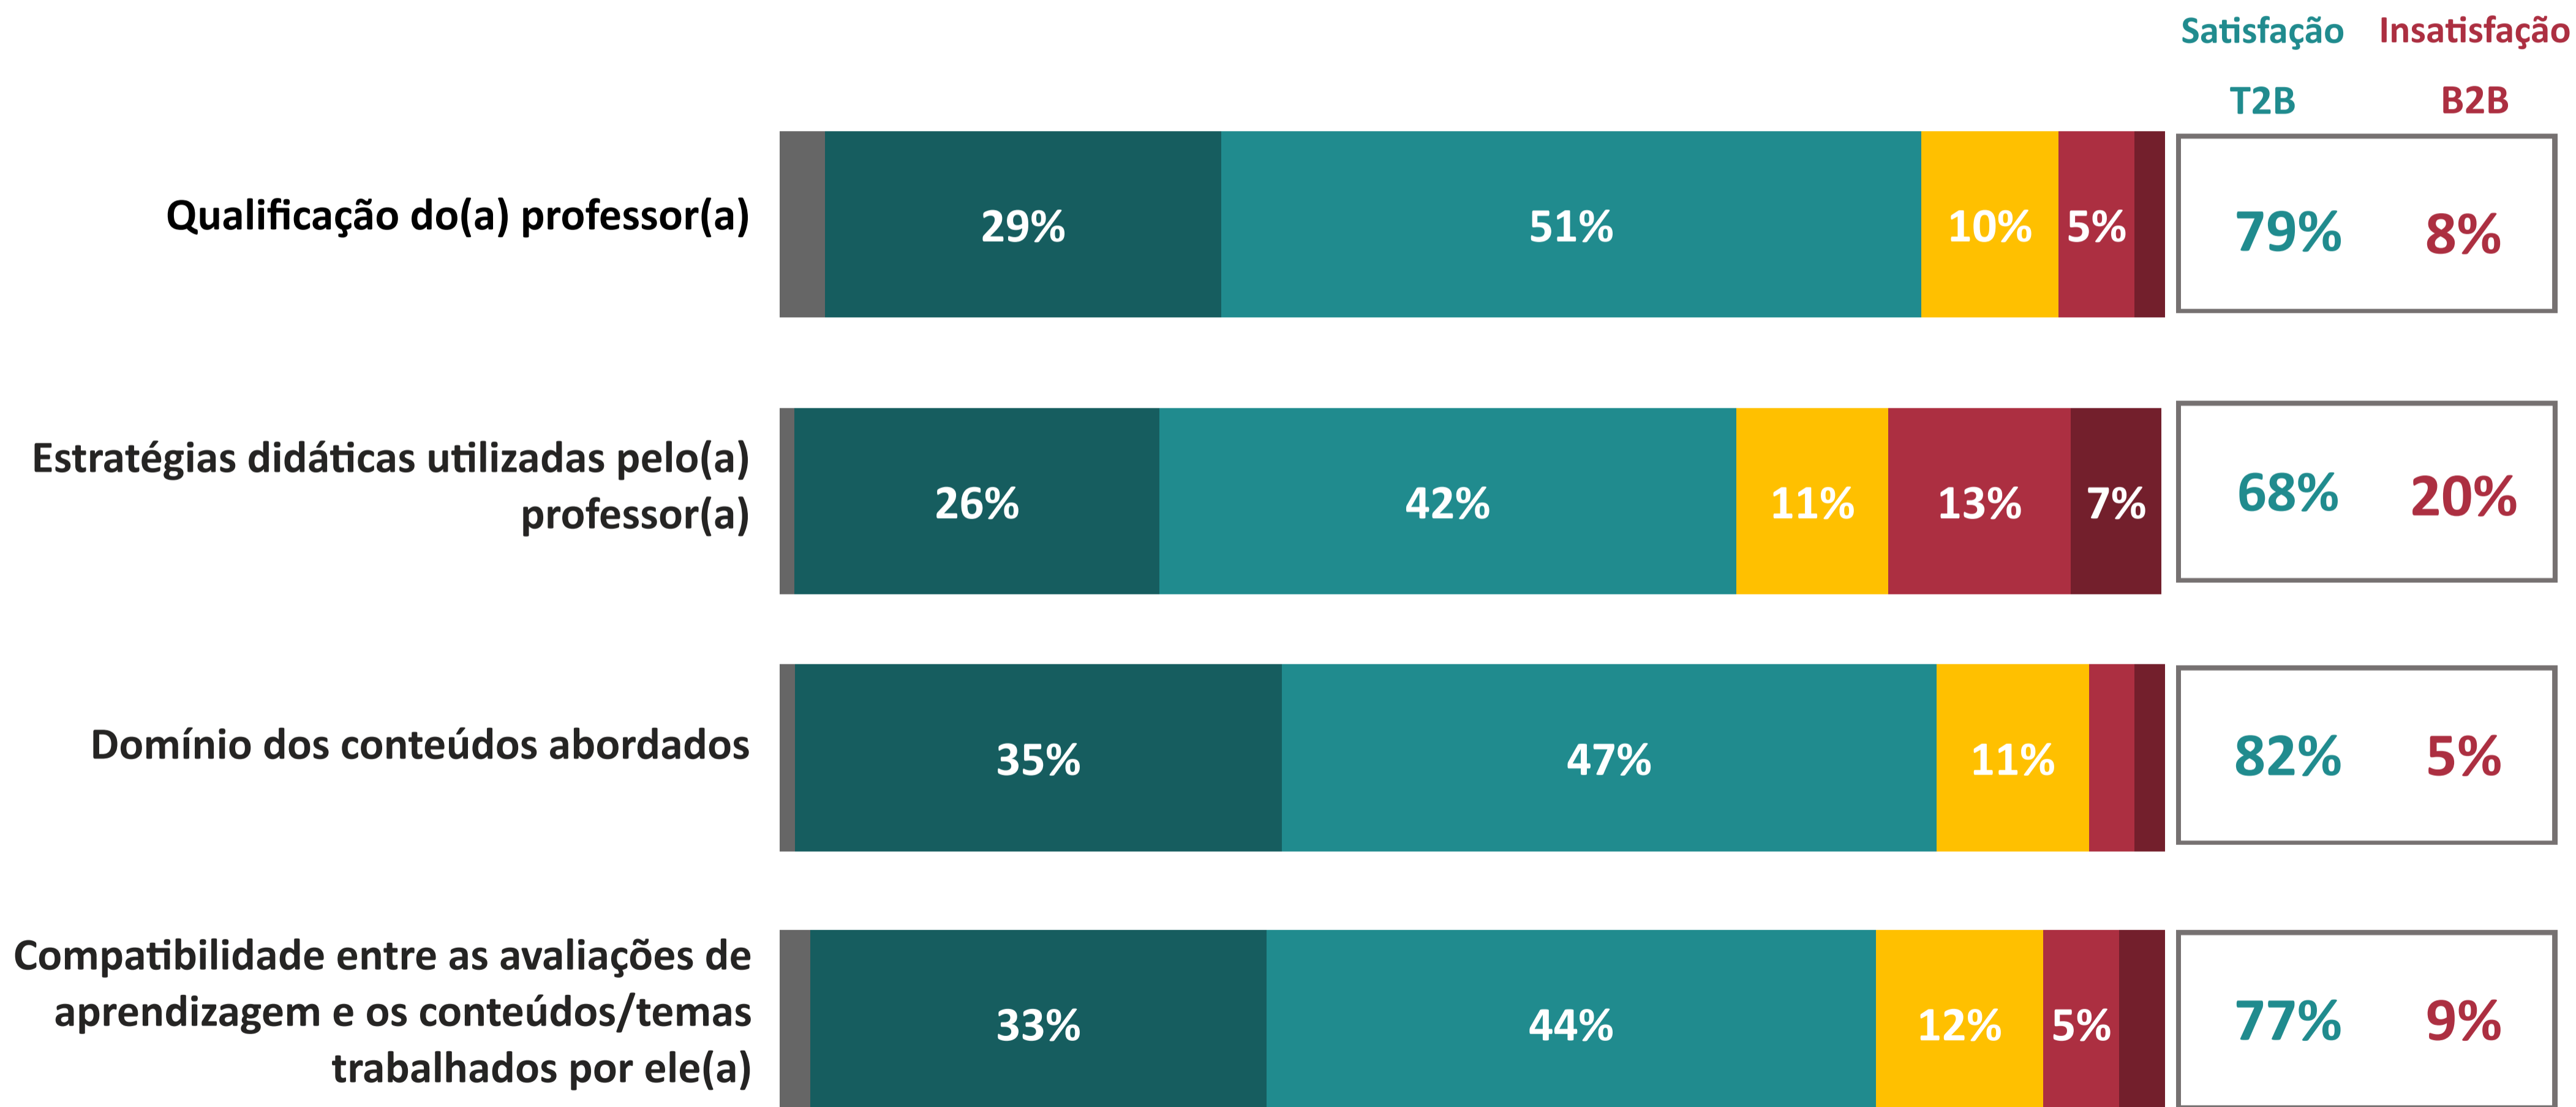

AVALIAÇÃO INSTITUCIONAL GERAL DOS DOCENTES | UNISOCIESC

desempenho nos atributos

Ano da Pesquisa

2024.1

3.94

Índice de Satisfação Docente

(média das notas)

Número de avaliações: 91

5. Muito Satisfeito
4. Satisfeito
Não sei avaliar/não se aplica

1. Muito Insatisfeito
2. Insatisfeito
3. Nem satisfeito nem insatisfeito

T2B = % Muito Satisfeito + % Satisfeito

B2B = % Muito Insatisfeito + % Insatisfeito