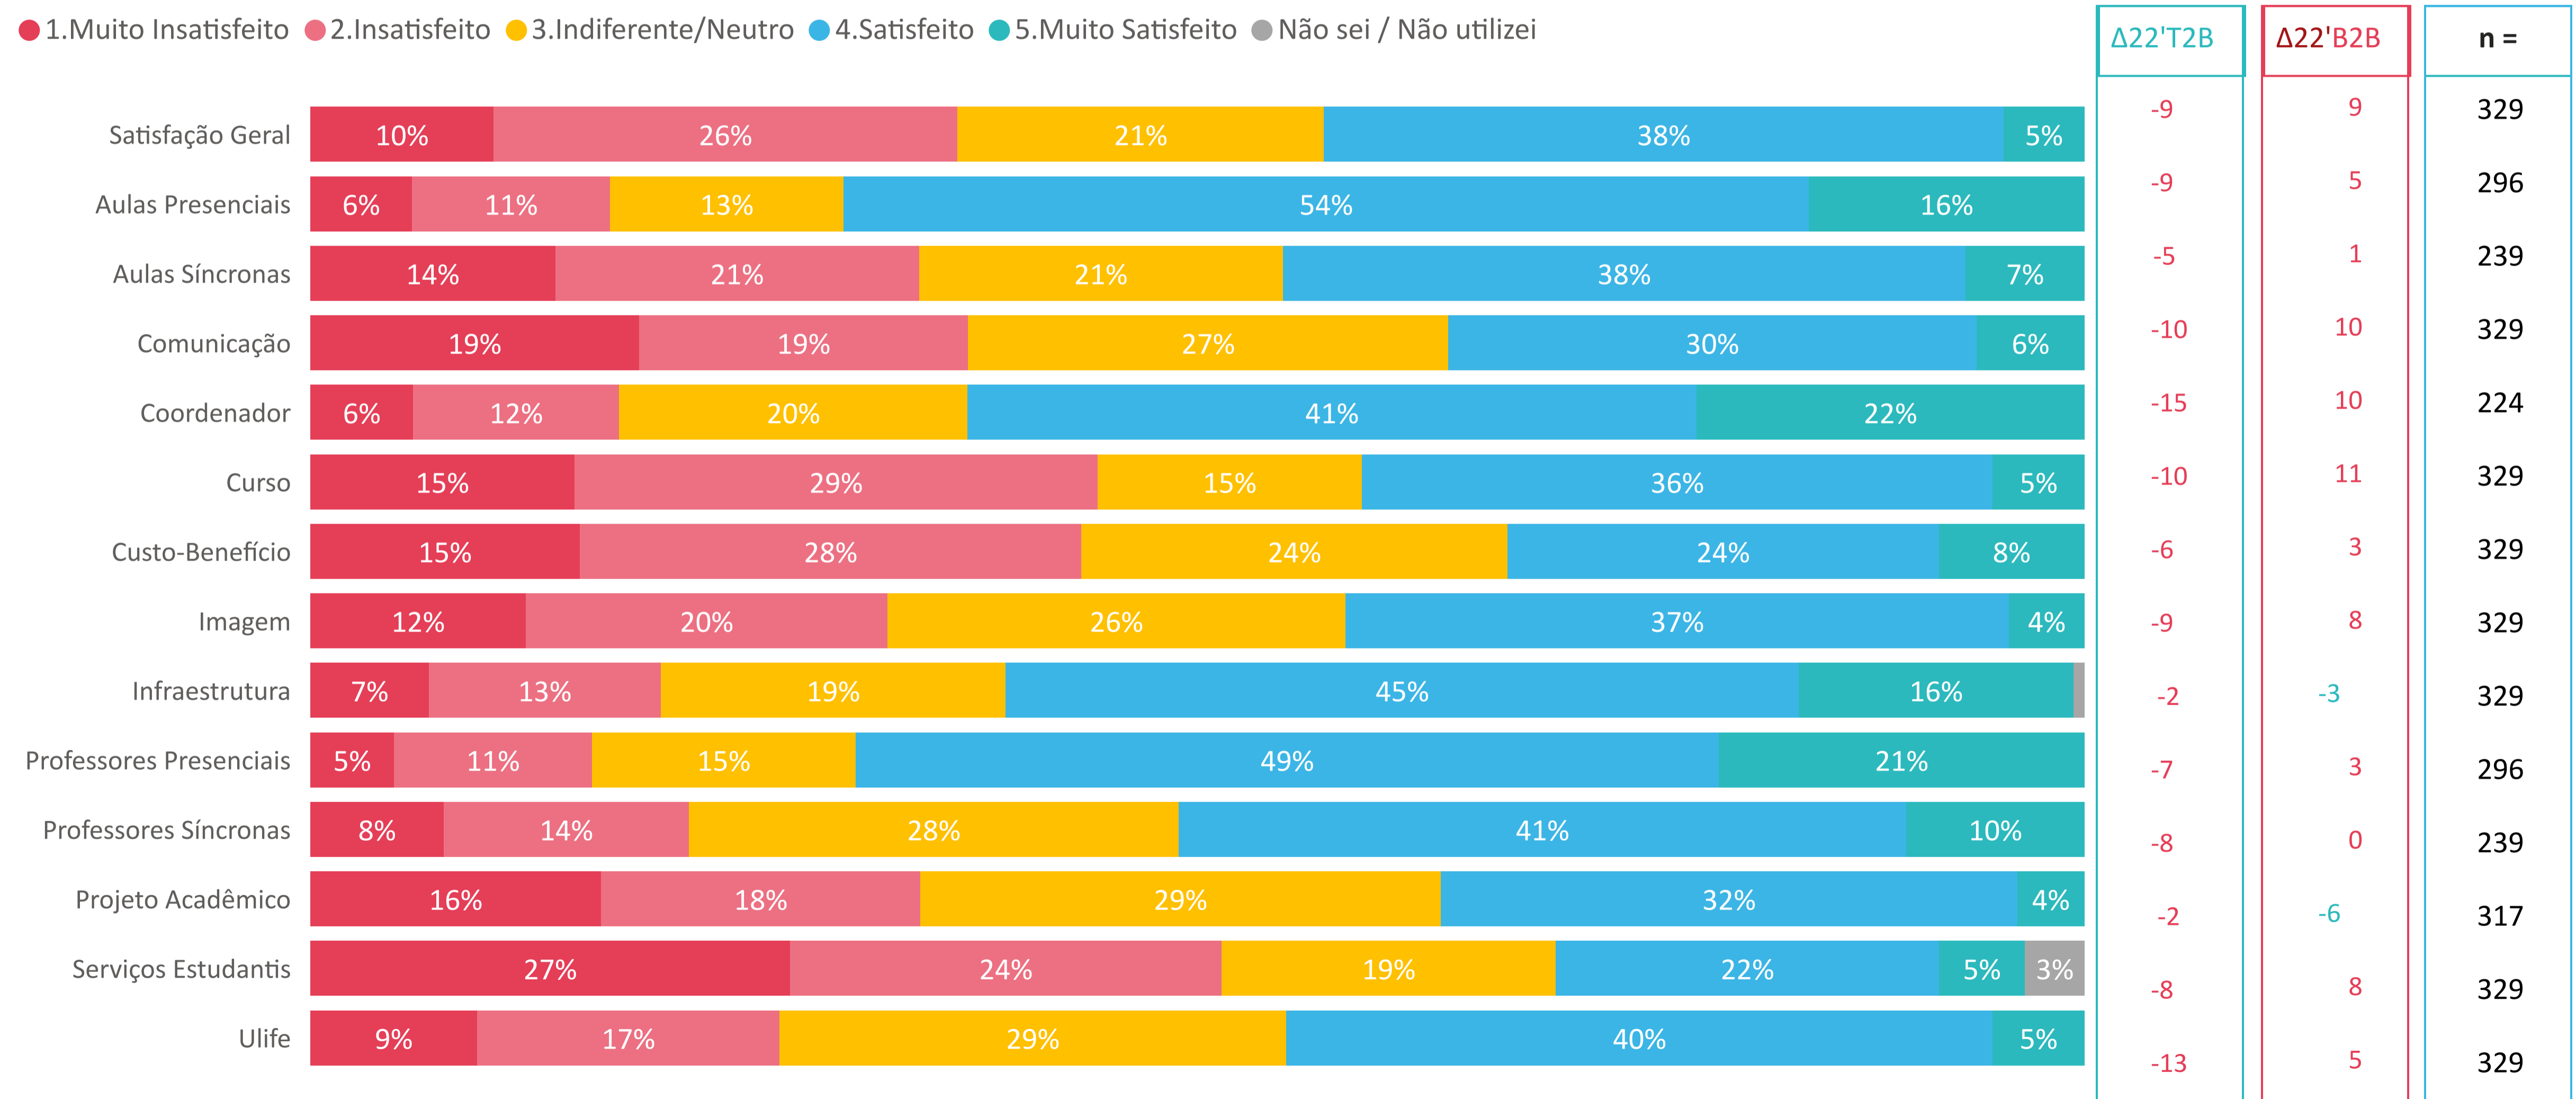

Centro Universitário Sociesc De Blumenau UNISOCIESC - SATISFAÇÃO 2023 | SATISFAÇÃO

PRESENCIAL

Bloco:
 Atributo:
 Incluir Não se aplica:

● 1.Muito Insatisfeito
 ● 2.Insatisfeito
 ● 3.Indiferente/Neutro
 ● 4.Satisfeito
 ● 5.Muito Satisfeito
 ● Não sei / Não utilizei