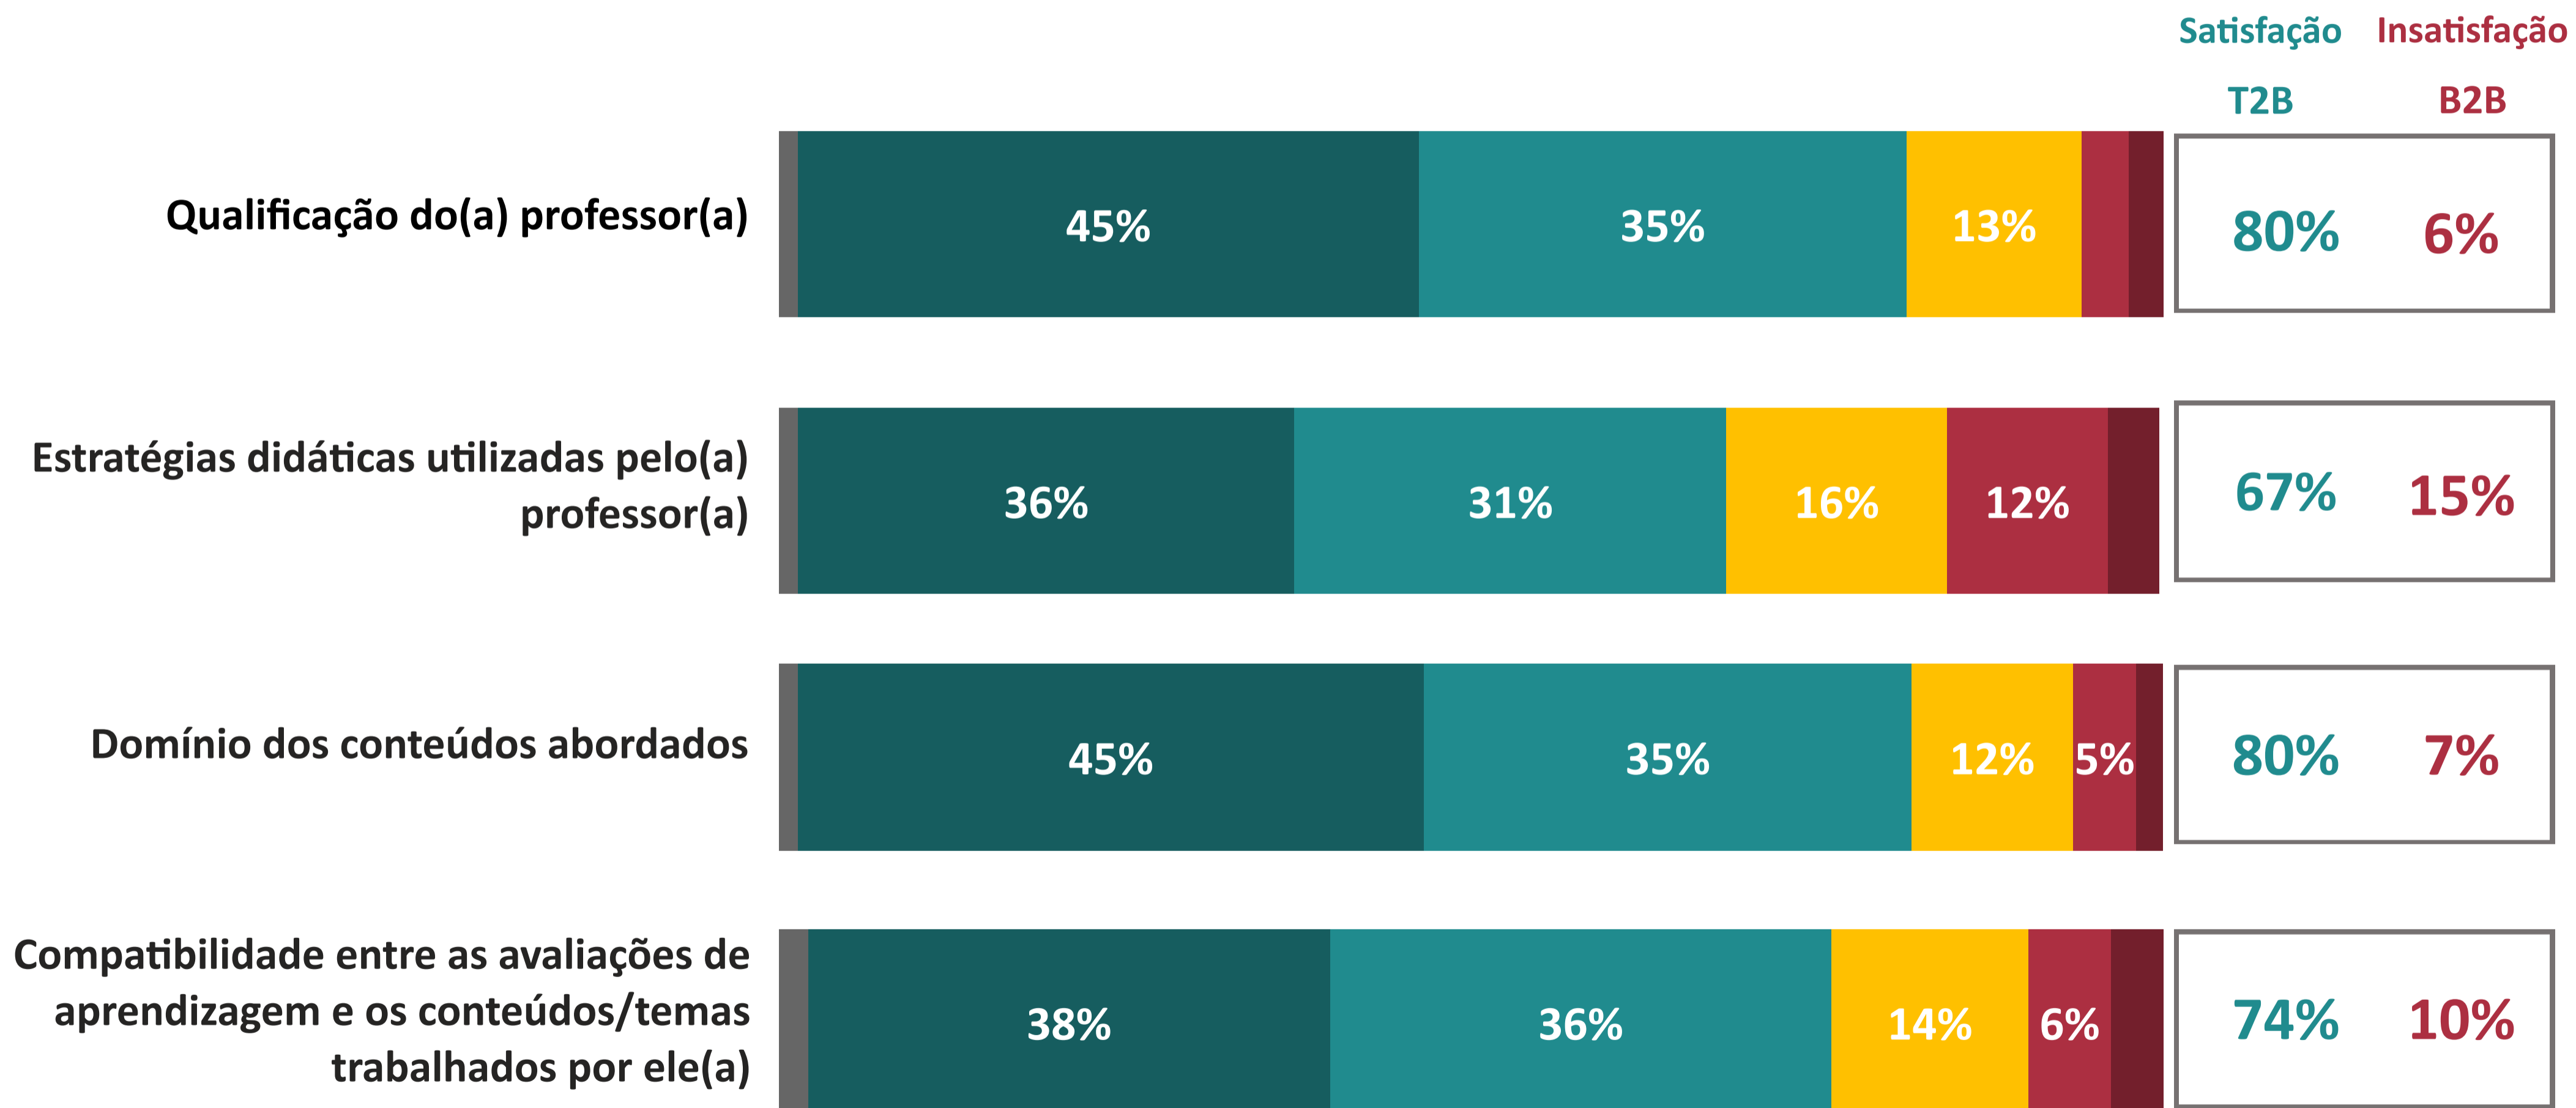

Centro Universitário Sociesc De Blumenau

Ano da Pesquisa

2023.2

4.05

Índice de Satisfação Docente

(média das notas)

Número de avaliações: 1.090

5. Muito Satisfeito
 4. Satisfeito
 Não sei avaliar/não se aplica