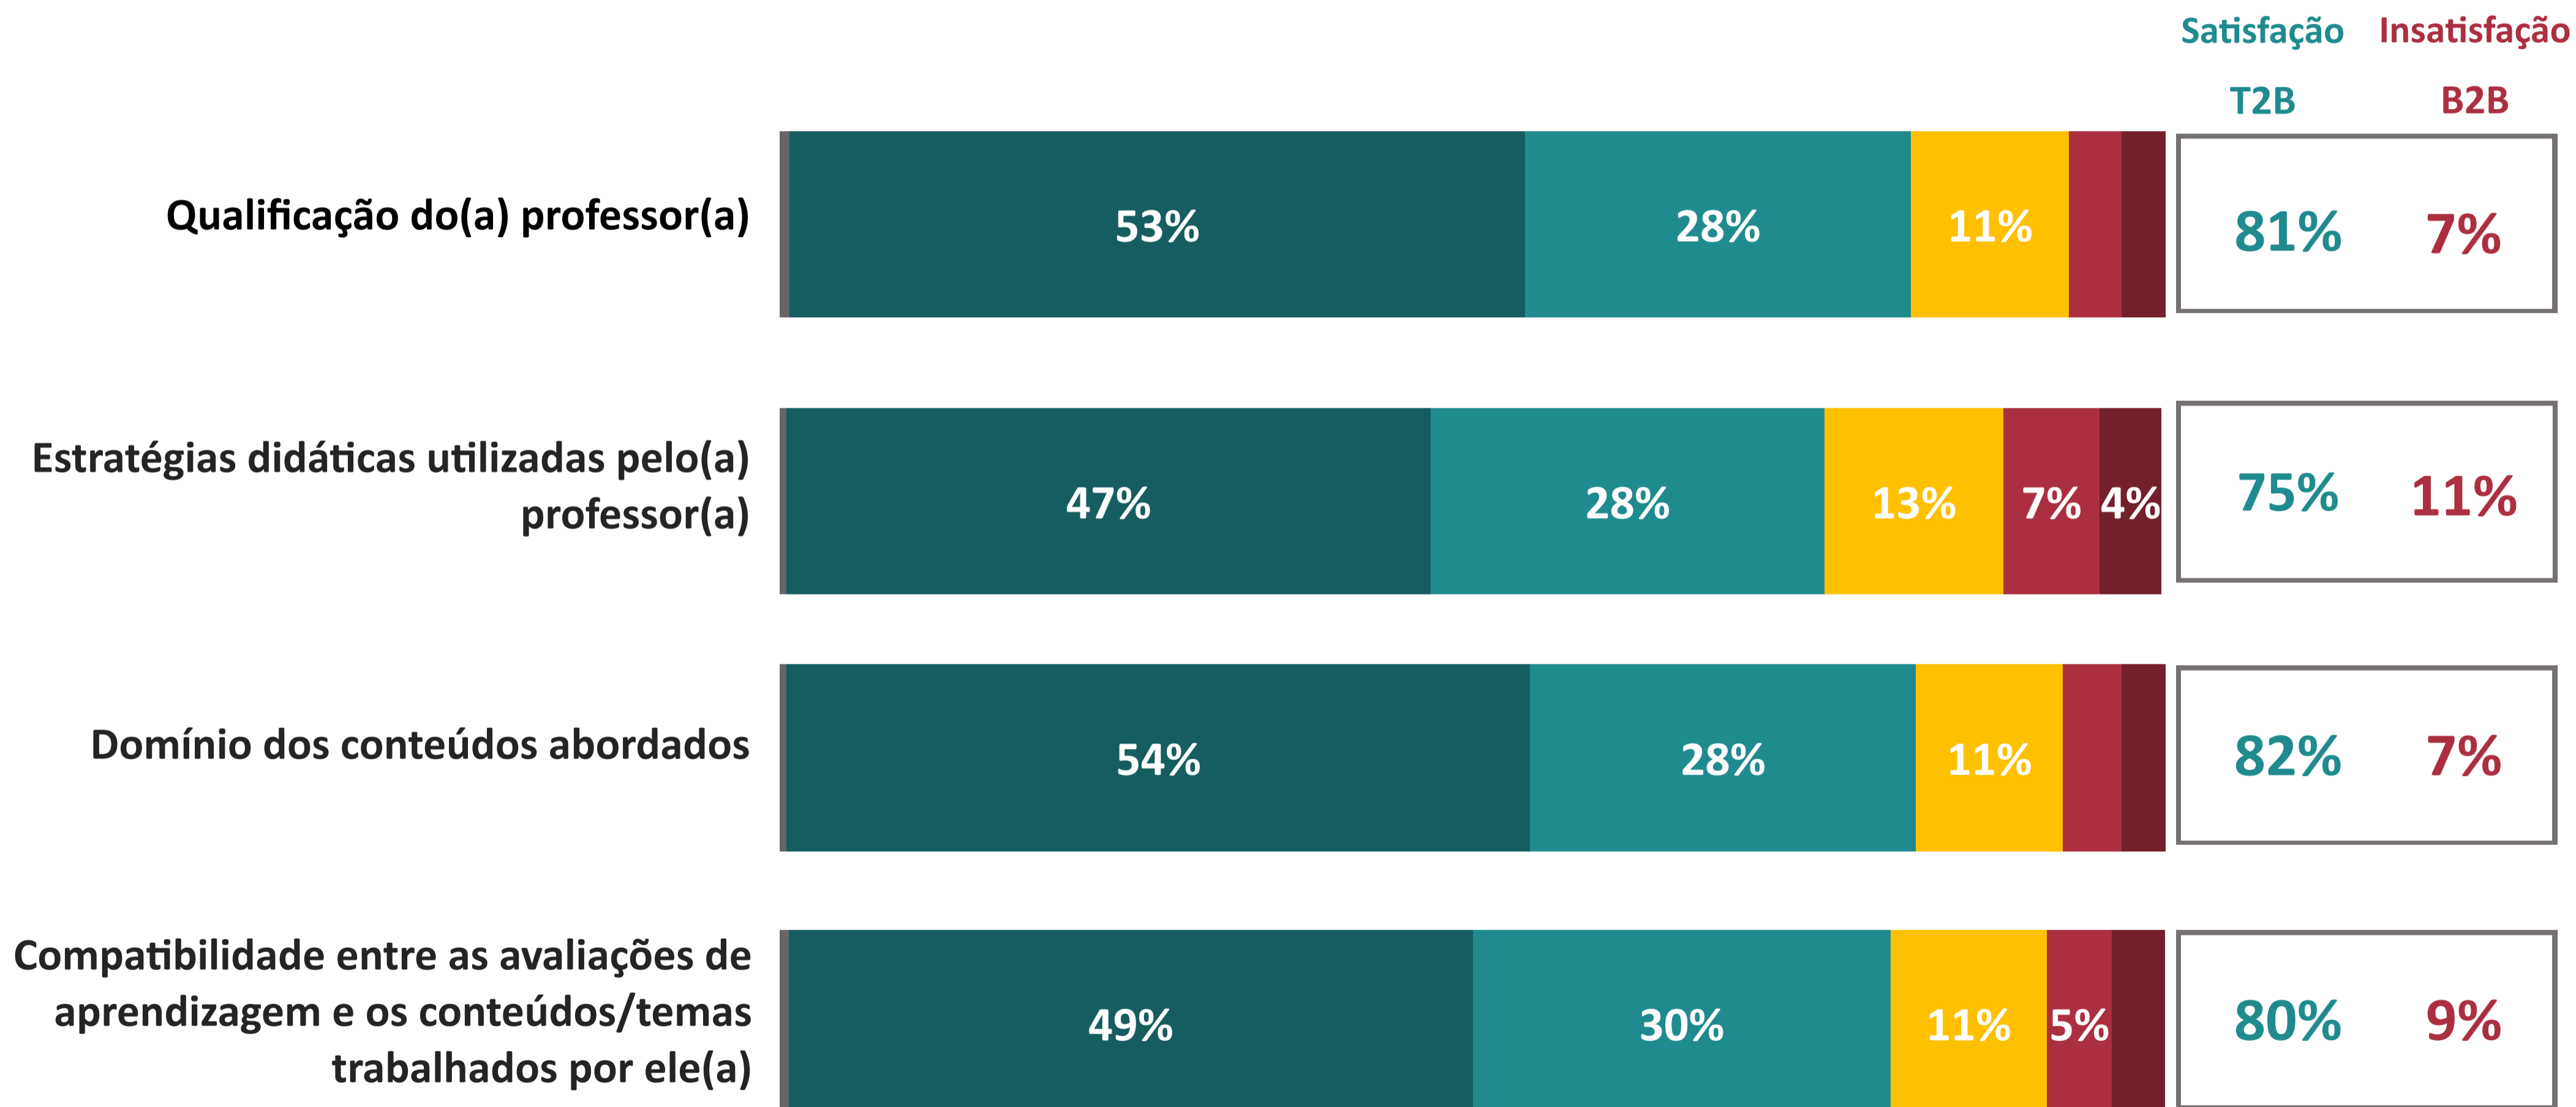

AVALIAÇÃO INSTITUCIONAL GERAL DOS DOCENTES | UNISOCIESC

desempenho nos atributos

Ano da Pesquisa

2024.1

4.18

Índice de Satisfação Docente

(média das notas)

Número de avaliações: 1.779

5. Muito Satisfeito
4. Satisfeito
Não sei avaliar/não se aplica

1. Muito Insatisfeito
2. Insatisfeito
3. Nem satisfeito nem insatisfeito

T2B = % Muito Satisfeito + % Satisfeito

B2B = % Muito Insatisfeito + % Insatisfeito