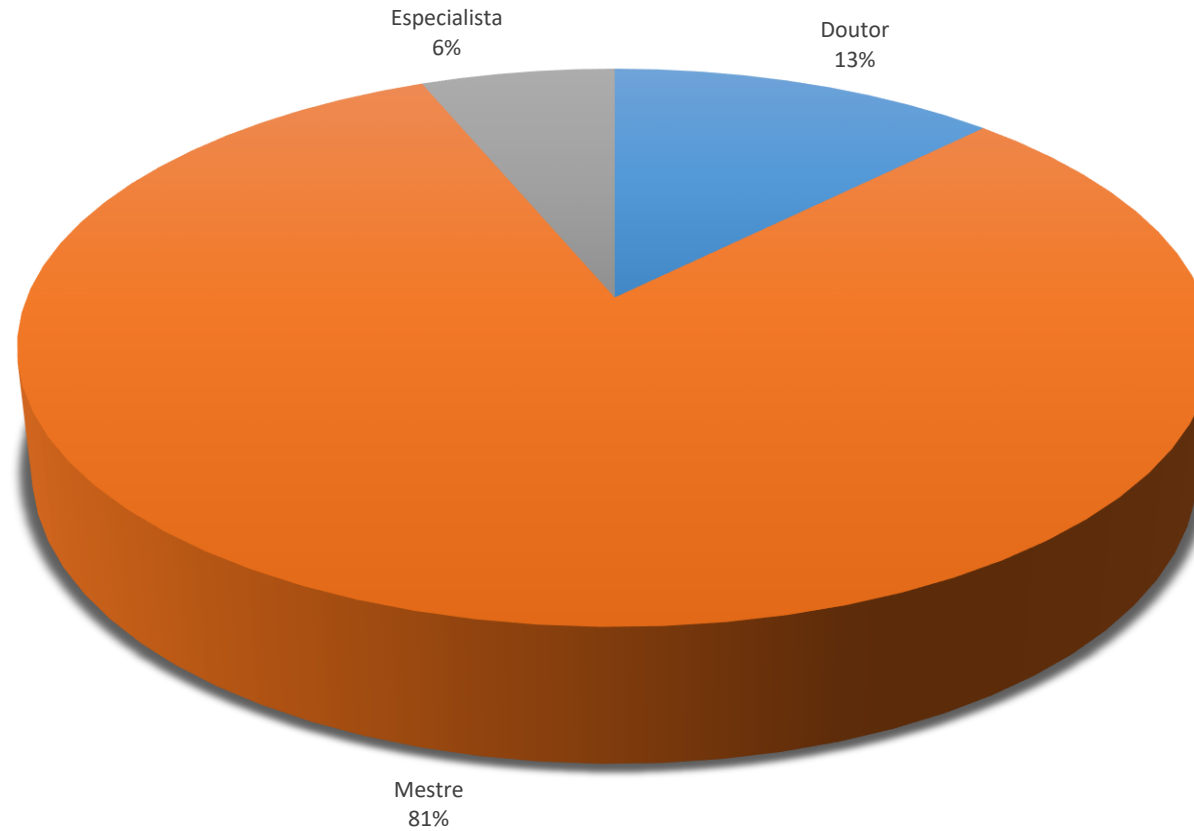

Titulação do Corpo Docente*

Faculdade de Tecnologia Tupy de São Bento do Sul

■ Doutor

■ Mestre

■ Especialista

* Considera o corpo docente previsto para a autorização do Curso Superior de Tecnologia em Logística